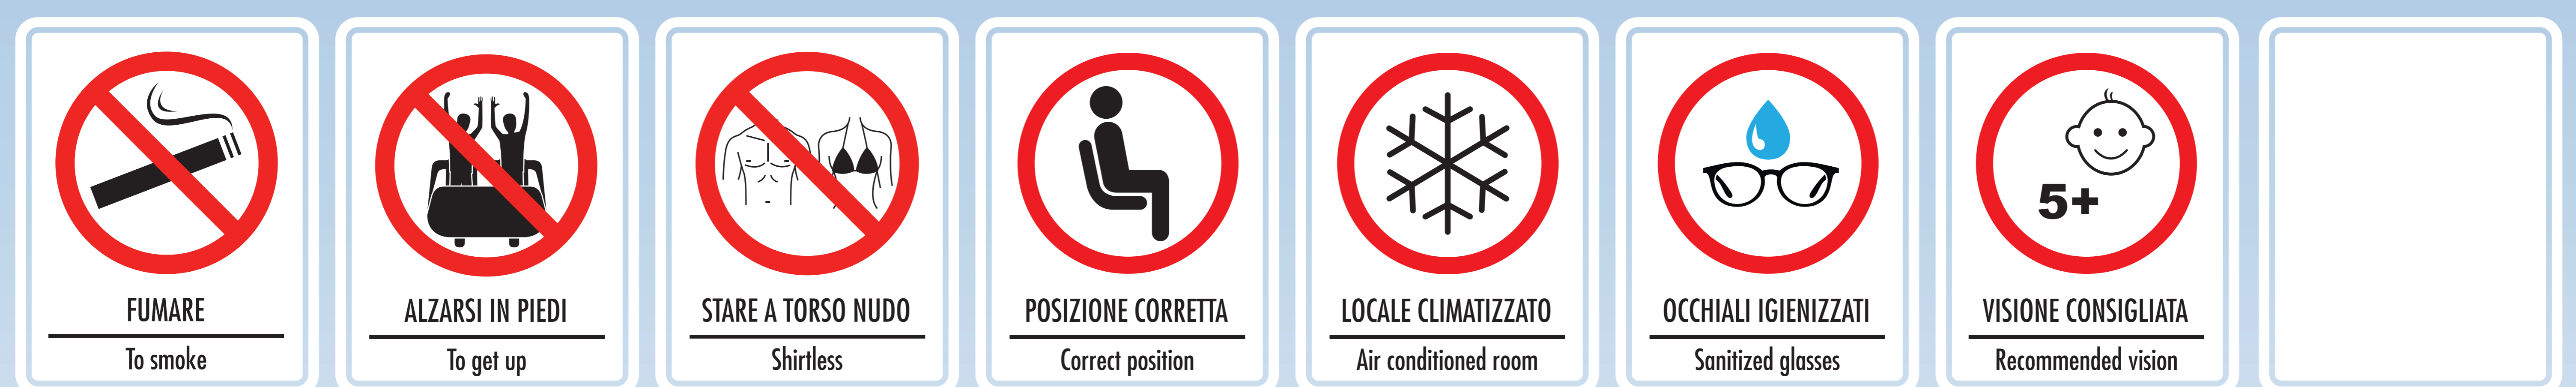

.4D Cinema

Show

GLI ORARI DEGLI SPETTACOLI SONO VISIBILI SUL DISPLAY ALL'INGRESSO
(The times of the shows are visible on the entrance display)

E' VIETATO L'ACCESSO NEI SEGUENTI CASI (Access forbidden as indicated)

NON ACCEDERE CON (No access with these items)

DIVIETI, OBBLIGHI E RACCOMANDAZIONI (Prohibitions, obligations and recommendations)

LA DIREZIONE NON È RESPONSABILE DELLO SMARRIMENTO
O DEL DETERIORAMENTO DEGLI OGGETTI INDOSSATI O
PORTATI CON SÈ SULL'ATTRAZIONE.

(The Management is NOT RESPONSIBLE for the loss or deterioration
of the objects worn or brought with them on the attraction)