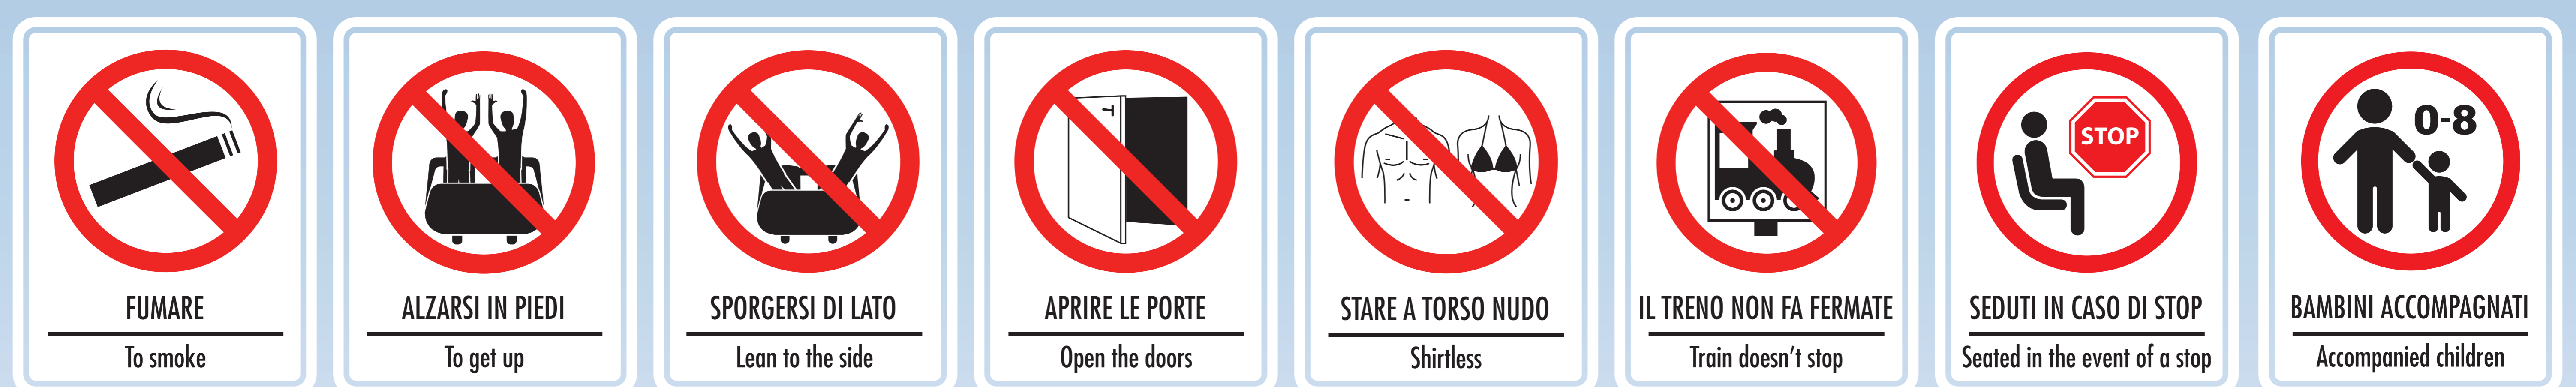

Trenino

Family

PARTENZA A PIENO CARICO OPPURE OGNI 10 MINUTI

(Start at full load or over 10 minutes)

E' VIETATO L'ACCESSO NEI SEGUENTI CASI

(Access forbidden as indicated)

NON ACCEDERE CON

(No access with these items)

DIVIETI, OBBLIGHI E RACCOMANDAZIONI

(Prohibitions, obligations and recommendations)

LA DIREZIONE NON È RESPONSABILE DELLO SMARRIMENTO O DEL DETERIORAMENTO DEGLI OGGETTI INDOSSATI O PORTATI CON SÈ SULL'ATTRAZIONE.

(The Management is NOT RESPONSIBLE for the loss or deterioration of the objects worn or brought with them on the attraction)